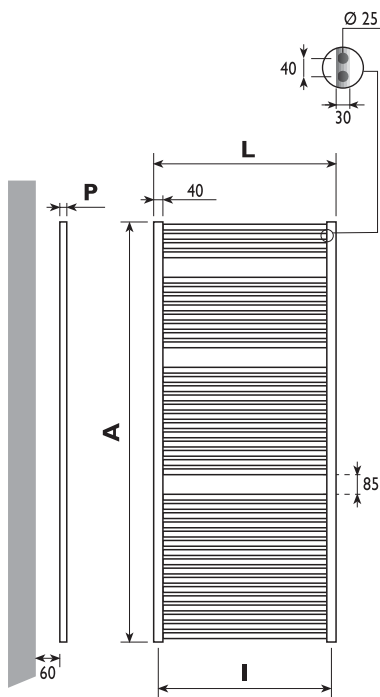

Cod.	A (mm)	L (mm)	P (mm)	I (mm)	Watt B* Δt=50°	Watt Cr* Δt=50°	Weight Kg	Capacity lt
FL6545	650	450	30	400	288	259	4,80	2,10
FL6550	650	500	30	450	316	284	5,30	2,40
FL6555	650	550	30	500	346	311	5,60	2,70
FL6560	650	600	30	550	377	339	6,00	3,00
FL6575	650	750	30	700	467	420	7,40	3,90
FL65100	650	1000	30	950	619	557	9,50	5,30
FL7545	750	450	30	400	349	314	5,90	4,50
FL7550	750	500	30	450	386	347	6,80	4,80
FL7555	750	550	30	500	422	380	7,30	5,20
FL7560	750	600	30	550	459	413	7,90	5,60
FL7575	750	750	30	700	570	513	9,60	6,60
FL75100	750	1000	30	950	755	679	12,10	8,40
FL8845	880	450	30	400	410	369	7,00	5,30
FL8850	880	500	30	450	454	408	8,00	5,70
FL8855	880	550	30	500	497	447	8,70	6,20
FL8860	880	600	30	550	541	487	9,40	6,60
FL8875	880	750	30	700	671	604	11,40	7,80
FL88100	880	1000	30	950	889	800	14,60	9,90
FL12745	1270	450	30	400	571	514	9,90	7,50
FL12750	1270	500	30	450	628	565	11,30	8,10
FL12755	1270	550	30	500	684	615	12,30	8,70
FL12760	1270	600	30	550	741	667	13,30	9,30
FL12775	1270	750	30	700	911	820	16,10	11,00
FL127100	1270	1000	30	950	1194	1074	20,60	13,90
FL15045	1500	450	30	400	683	615	11,50	8,60
FL15050	1500	500	30	450	749	674	13,10	9,20
FL15055	1500	550	30	500	815	733	14,20	10,00
FL15060	1500	600	30	550	880	792	15,40	10,60
FL15075	1500	750	30	700	1078	970	18,50	12,60
FL150100	1500	1000	30	950	1407	1266	23,60	15,90
FL18245	1820	450	30	400	835	751	14,40	10,80
FL18250	1820	500	30	450	915	823	16,40	11,60
FL18255	1820	550	30	500	994	895	17,40	12,50
FL18260	1820	600	30	550	1074	966	19,20	13,30
FL18275	1820	750	30	700	1313	1182	23,20	15,80
FL182100	1820	1000	30	950	1711	1540	29,60	19,90

- SCHEMA DI MONTAGGIO RACCORDO A T PER RESISTENZA ELETTRICA
- COMBINED ELECTRIC / HYDRAULIC FUNCTION INSTALLATION SCHEME WITH T CONNECTION FOR ELECTRIC ELEMENT
- ESQUEMA DE MONTAJE COMBINADO CON KIT A T PARA RESISTENCIA