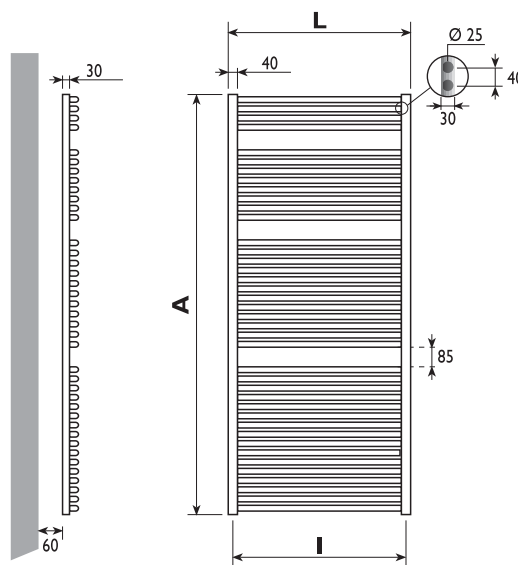

White towel rails (flat)

Chrome Towel Rails (Flat)

White towel rails (Curved)

Chrome Towel rails (Curved)

RADIATORE FOREVERLINE CURVO

ACCESSORI FOREVERLINE CURVO ACCESSORI

Cod.	A (mm)	L (mm)	P (mm)	I (mm)	Watt B* Δt=50°	Watt Cr* Δt=50°	Weight Kg	Capacity lt
FLCV6550B	650	495	58	445	316	284	5,30	2,40
FLCV6560B	650	590	68	545	377	339	6,00	3,00
FLCV8850B	880	495	58	445	454	408	8,00	5,70
FLCV8860B	880	590	68	545	541	487	9,40	6,60
FLCV12750B	1.270	495	58	445	628	565	11,30	8,10
FLCV12760B	1270	590	68	545	741	667	13,30	9,30
FLCV15050B	1500	495	58	445	749	674	13,10	9,20
FLCV15060B	1500	590	68	545	880	792	15,40	10,60
FLCV18250B	1820	495	58	445	915	823	16,40	11,60
FLCV18260B	1820	590	68	545	1074	967	19,20	13,30

* B : Bianco / White / Blanco

* Cr : Cromato / Chromed / Cromado

- SCHEMA DI MONTAGGIO RACCORDO A T PER RESISTENZA ELETTRICA
- COMBINED ELECTRIC / HYDRAULIC FUNCTION INSTALLATION SCHEME WITH T CONNECTION FOR ELECTRIC ELEMENT
- ESQUEMA DE MONTAJE COMBINADO CON KIT A T PARA RESISTENCIA