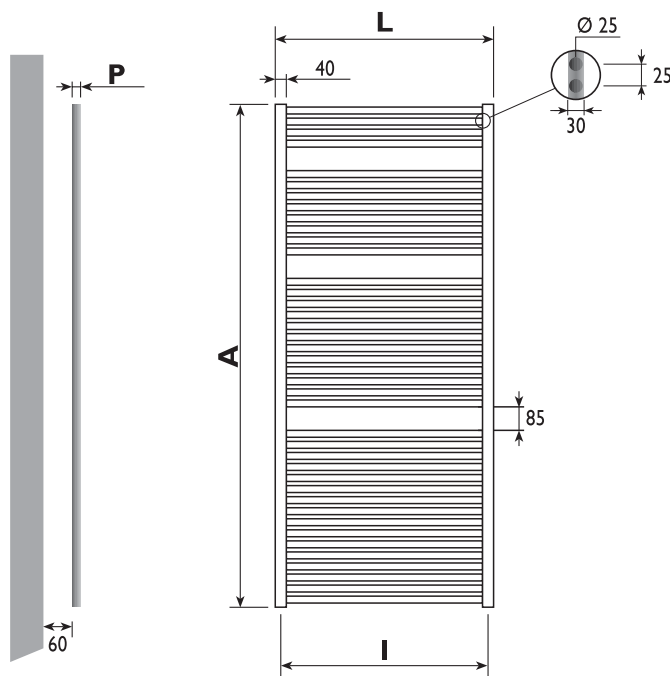

RADIATORE FOREVERLINE ELETTRICO

Cod.	A (mm)	L (mm)	P (mm)	I (mm)	RW
FLE8845	880	450	30	400	300
FLE8850	880	500	30	450	300
FLE8860	880	600	30	550	300
FLE12745	1270	450	30	400	300
FLE12750	1270	500	30	450	600
FLE12760	1270	600	30	550	600
FLE15045	1500	450	30	400	600
FLE15050	1500	500	30	450	600
FLE15060	1500	600	30	550	900
FLE18245	1820	450	30	400	600
FLE18250	1820	500	30	450	600
FLE18260	1820	600	30	550	900

INCLUSO / INCLUDED / INCLUIDO

KIT DI MONTAGGIO: 3 staffe / 1 valvola sfiato / 1 tappo 1/2" - FLUIDO DIATERMICO PRECARICATO
INSTALLATION KIT: 3 brackets / 1 air vent / 1 1/2" plug - RADIATOR FILLED WITH DIATHERMIC FLUID
KIT DE MONTAJE: 3 soportes / 1 purgador / 1 tapón 1/2" - RADIATOR LLENO DE FLUIDO DIATERMICO

PG

PBB

KBB

FINITURE REALIZZABILI / AVAILABLE FINISHES / ACABADOS DISPONIBLES: Bianco / Cromato - White / Chromed - Blanco / Cromado

AC

RW

PC

ERLINE ELETTRICO ACCESSO