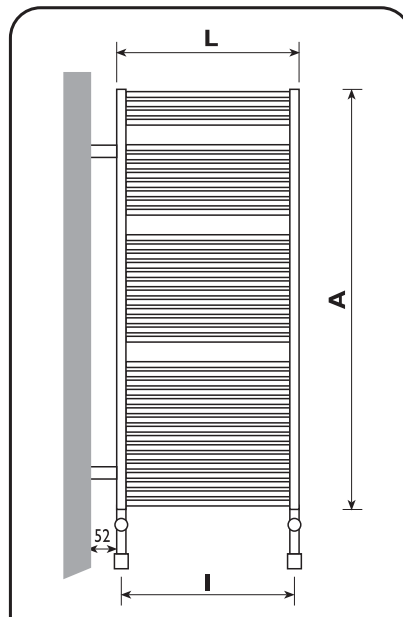

- SCHEMA DI MONTAGGIO A BANDIERA
- FLAG / SEPARATION INSTALLATION SCHEME
- ESQUEMA DE MONTAJE DIVISORIO

INCLUSO / INCLUDED / INCLUIDO
KIT DI MONTAGGIO: 3 staffe / 1 valvola sfiato / 1 tappo 1/2"
INSTALLATION KIT: 3 brackets / 1 air vent / 1 1/2" plug
KIT DE MONTAJE: 3 soportes / 1 purgador / 1 tapón 1/2"