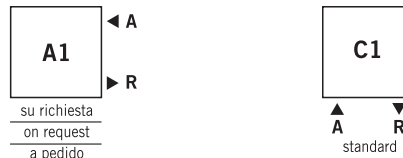

RADIATORE FOREVERLINE

* **B** : Bianco / White / Blanco
* **Cr** : Cromato / Chromed / Cromado

Cod.	A (mm)	L (mm)	P (mm)	I (mm)	Watt B* Δt=50°	Watt Cr* Δt=50°	Weight Kg	Capacity lt
FL6545	650	450	30	400	288	259	4,80	2,10
FL6550	650	500	30	450	316	284	5,30	2,40
FL6555	650	550	30	500	346	311	5,60	2,70
FL6560	650	600	30	550	377	339	6,00	3,00
FL6575	650	750	30	700	467	420	7,40	3,90
FL65100	650	1000	30	950	619	557	9,50	5,30
FL7545	750	450	30	400	349	314	5,90	4,50
FL7550	750	500	30	450	386	347	6,80	4,80
FL7555	750	550	30	500	422	380	7,30	5,20
FL7560	750	600	30	550	459	413	7,90	5,60
FL7575	750	750	30	700	570	513	9,60	6,60
FL75100	750	1000	30	950	755	679	12,10	8,40
FL8845	880	450	30	400	410	369	7,00	5,30
FL8850	880	500	30	450	454	408	8,00	5,70
FL8855	880	550	30	500	497	447	8,70	6,20
FL8860	880	600	30	550	541	487	9,40	6,60
FL8875	880	750	30	700	671	604	11,40	7,80
FL88100	880	1000	30	950	889	800	14,60	9,90
FL12745	1270	450	30	400	571	514	9,90	7,50
FL12750	1270	500	30	450	628	565	11,30	8,10
FL12755	1270	550	30	500	684	615	12,30	8,70
FL12760	1270	600	30	550	741	667	13,30	9,30
FL12775	1270	750	30	700	911	820	16,10	11,00
FL127100	1270	1000	30	950	1194	1074	20,60	13,90
FL15045	1500	450	30	400	683	615	11,50	8,60
FL15050	1500	500	30	450	749	674	13,10	9,20
FL15055	1500	550	30	500	815	733	14,20	10,00
FL15060	1500	600	30	550	880	792	15,40	10,60
FL15075	1500	750	30	700	1078	970	18,50	12,60
FL150100	1500	1000	30	950	1407	1266	23,60	15,90
FL18245	1820	450	30	400	835	751	14,40	10,80
FL18250	1820	500	30	450	915	823	16,40	11,60
FL18255	1820	550	30	500	994	895	17,40	12,50
FL18260	1820	600	30	550	1074	966	19,20	13,30
FL18275	1820	750	30	700	1313	1182	23,20	15,80
FL182100	1820	1000	30	950	1711	1540	29,60	19,90