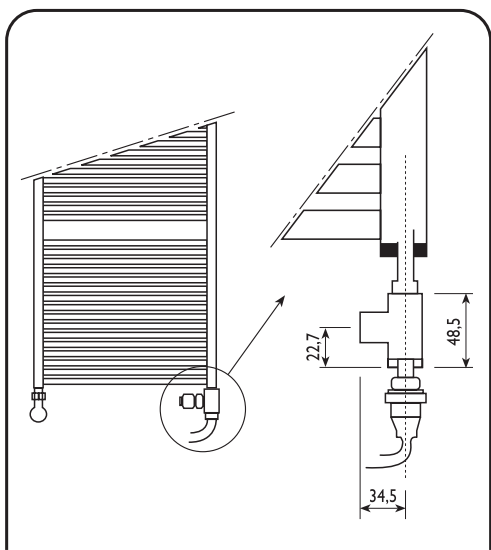

White towel rails (flat)

Chrome Towel Rails (Flat)

White towel rails (Curved)

Chrome Towel rails (Curved)

RADIATORE FOREVERLINE CURVO

ACCESSORI FOREVERLINE CURVO ACCESSORI

Cod.	A (mm)	L (mm)	P (mm)	I (mm)	Watt B* Δt=50°	Watt Cr* Δt=50°	Weight Kg	Capacity lt
FLCV6550B	650	495	58	445	316	284	5,30	2,40
FLCV6560B	650	590	68	545	377	339	6,00	3,00
FLCV8850B	880	495	58	445	454	408	8,00	5,70
FLCV8860B	880	590	68	545	541	487	9,40	6,60
FLCV12750B	1.270	495	58	445	628	565	11,30	8,10
FLCV12760B	1270	590	68	545	741	667	13,30	9,30
FLCV15050B	1500	495	58	445	749	674	13,10	9,20
FLCV15060B	1500	590	68	545	880	792	15,40	10,60
FLCV18250B	1820	495	58	445	915	823	16,40	11,60
FLCV18260B	1820	590	68	545	1074	967	19,20	13,30

* B : Bianco / White / Blanco

* Cr : Cromato / Chromed / Cromado

- SCHEMA DI MONTAGGIO RACCORDO A T PER RESISTENZA ELETTRICA
- COMBINED ELECTRIC / HYDRAULIC FUNCTION INSTALLATION SCHEME WITH T CONNECTION FOR ELECTRIC ELEMENT
- ESQUEMA DE MONTAJE COMBINADO CON KIT A T PARA RESISTENCIA